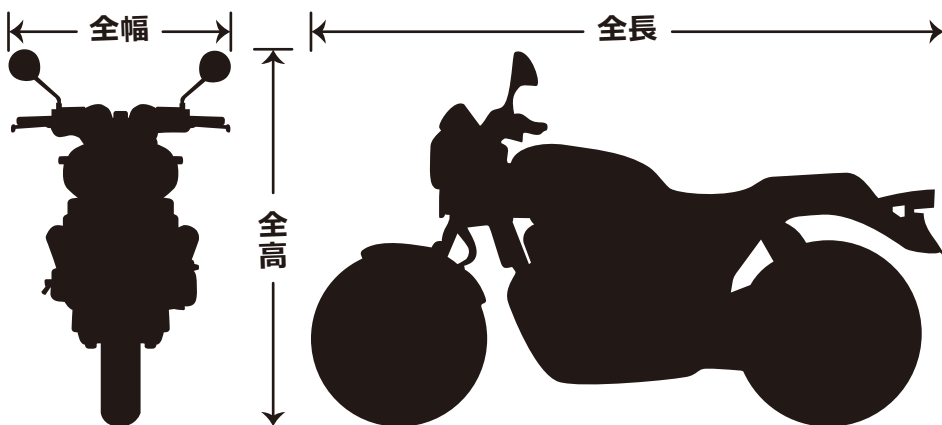

■車種別適合例 ※サイズは多少の誤差があります。

サイズ	ホンダ	ヤマハ	スズキ	カワサキ
SB 全長 2000 <small>mm</small> 全幅 810 <small>mm</small> 全高 1200 <small>mm</small>	・スーパーカブ 110/90/70/50 ・Dio110 ・APE100/50 ・モンキー / ゴリラ ・スマート Dio/Z4 ・ズーマー / X ・ジョルノ	・アクシス 50 ・JOG	・アドレス 50 ・レッツ / G/4/5	・KSR110
MB 全長 2100 <small>mm</small> 全幅 870 <small>mm</small> 全高 1310 <small>mm</small>		・シグナス 125/X/XSR	・アドレス 125/S/110 ・スウィッシュ ・レッツバスケット ・FB90/50	・KLX125 ・D-TRACKER125
LB 全長 2600 <small>mm</small> 全幅 1130 <small>mm</small> 全高 1500 <small>mm</small>	・VT1300/750S ・CB1100 ・CBR1000RR ・シャドウファントム ・NC750X/700X ・シルバーウィング 600/400 ・フォルツァ X/Z ・PS250 ・フェイズ ・CBR250R(NC41) ・CBR250RR ・VTR250 ・FTR223 ・PCX150/125	・FJR1300 ・XJR1300/1200 ・SR500/400 ・YZF-R1/R6 ・グランドマジェスティ 400/250 ・マジェスティ ・マグザム	・隼 ・バンディッド 1250 ・V ストローム 1000/650/250 ・GSX-R1000/R/750 600/125 ・GSX-S1000/F/750 /125 ・GSR750/400/250 ・SV650/X ・スカイウェイブ 650 ・グラディウス ・バークマン 400/200 ・GSX250R ・グラストラッカー ・ビッグボーイ ・バンバン ・ST250 ・ジェンマ ・ジクサー	・1400GTR ・ZX14R/10R/6R ・ZRX1200/DAEG ・ゼファー 1100/750/400/X ・Z1000(水冷) ・NINJA1000/400/250 ・W800/650/400 ・ER6N ・250TR ・ESTRELLA

リアボックスの
適合概算目安

	全長	全幅	全高
S	約 40cm	約 44cm	約 32cm
M	約 40cm	約 44cm	約 32cm
L	約 44cm	約 58cm	約 36cm

生地：210 デニールオックスフォード
 カラー：シルバー&ブルー

■使用上の注意 ⚠

- ◇本製品は防水布を使用しておりますが、ミシン目より雨水が浸透する場合がありますのでご注意ください。
- ◇ご使用になられるバイクのサイズを計り、確認した上でお買い求め下さい。
- ◇本製品は汎用タイプのため適合サイズは目安です。車種・年式・車体形状によって適合しない場合があります。
- ◇前カゴ装着車及びゆったりご使用されたい場合は、ワンサイズ上の製品をご使用下さい。
- ◇バイクの再塗装をした後は、塗装が十分に乾いてからご使用下さい。
- ◇本製品が濡れたり湿ったりした場合は、一度取り外し、十分に乾かしてからご使用下さい。
- ◇走行後は、エンジンなどが十分に冷めてから本製品をご使用下さい。高温部にふれると溶ける場合があります。
- ◇改良のため、予告なく仕様及び外観の変更をする事があります。